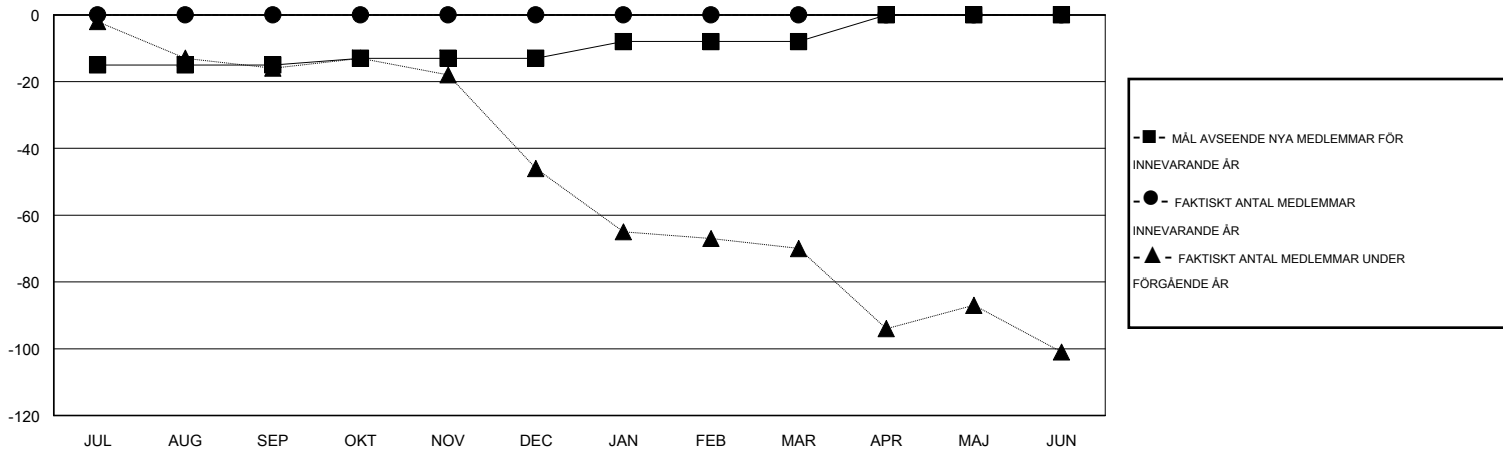

# MONTHLY MEMBERSHIP PROGRESS REPORT

District 104B2

Results as of: 6/30/2016

GMT: OPEN

OMRÅDE NORWAY

GMT KO 4

Klubbar					Medlemmar				
RESULTAT FÖR 2016-2017					RESULTAT FÖR 2016-2017				
KVARTAL	MÅL AVSEENDE NYA KLUBBAR	NYA KLUBBAR	AVFÖRDA KLUBBAR	NETTOTILLVÄX T/MINSKNING	KVARTAL	MÅL AVSEENDE NYA MEDLEMMAR	CHARTER OCH TILLAGDA NYA MEDLEMMAR	AVFÖRDA MEDLEMMAR	NETTOTILLVÄX T/MINSKNING
JUL/AUG/SEP	0	0	0	0	JUL/AUG/SEP	-15	0	0	0
OKT/NOV/DEC	0	0	0	0	OKT/NOV/DEC	2	0	0	0
JAN/FEB/MAR	0	0	0	0	JAN/FEB/MAR	5	0	0	0
APR/MAJ/JUN	0	0	0	0	APR/MAJ/JUN	8	0	0	0

MÅL OCH FAKTISKT ANTAL NYA KLUBBAR

MÅL OCH FAKTISKT ANTAL MEDLEMMAR

NEDLAGDA KLUBBAR: 0	0 CLUBS OF 0 TOG UPP EN ELLER FLER NYA MEDLEMMAR	<b>KÖNSFÖRDELNING</b>
		MAN 0 (100.00%)
		KVINNA 0 (100.00%)
<b>AVFÖRDA MEDLEMMAR</b>	<a href="#">KLICKA HÄR FÖR INFORMATION OM STATUS</a>	FAMILJMEDLEMMAR 0
AVLIDNA 0		HUVUDMAN I HUSHÄLLET 0
NEDLAGD KLUBB 0		INGEN HUVUDMAN I HUSHÄLLET 0
ÖVRIGA 0		
TOTAL 0		