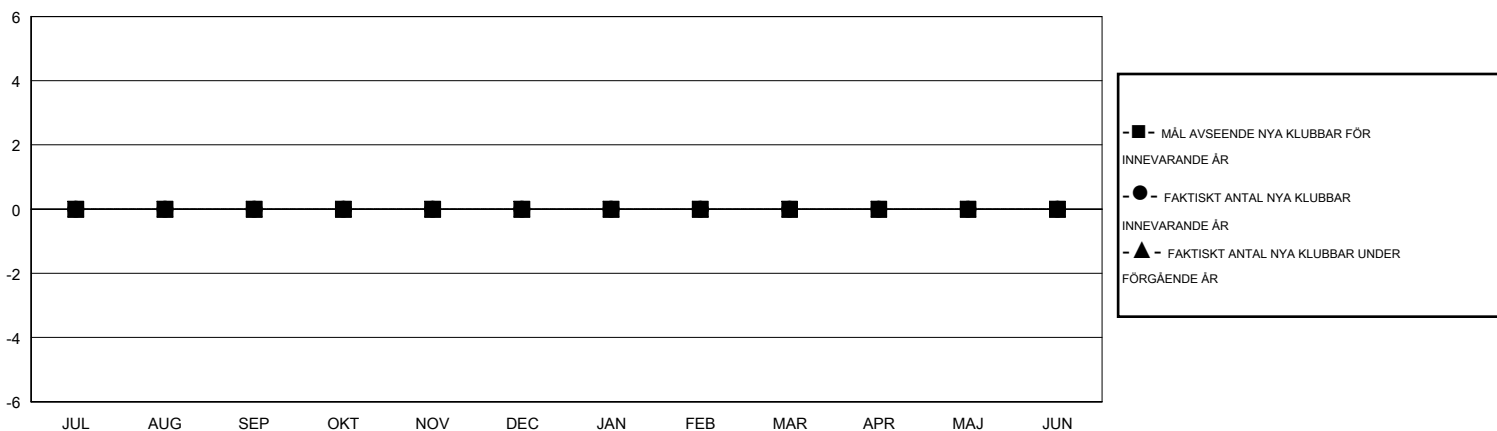

# MONTHLY MEMBERSHIP PROGRESS REPORT

District 104B2

Results as of: 6/30/2016

GMT: OPEN

OMRÅDE NORWAY

GMT KO 4

Klubbar					Medlemmar				
RESULTAT FÖR 2016-2017					RESULTAT FÖR 2016-2017				
KVARTAL	MÅL AVSEENDE NYA KLUBBAR	NYA KLUBBAR	AVFÖRDA KLUBBAR	NETTOTILLVÄX T/MINSKNING	KVARTAL	MÅL AVSEENDE NYA MEDLEMMAR	CHARTER OCH TILLAGDA NYA MEDLEMMAR	AVFÖRDA MEDLEMMAR	NETTOTILLVÄX T/MINSKNING
JUL/AUG/SEP	0	0	0	0	JUL/AUG/SEP	-15	0	0	0
OKT/NOV/DEC	0	0	0	0	OKT/NOV/DEC	2	0	0	0
JAN/FEB/MAR	0	0	0	0	JAN/FEB/MAR	5	0	0	0
APR/MAJ/JUN	0	0	0	0	APR/MAJ/JUN	8	0	0	0

MÅL OCH FAKTISKT ANTAL NYA KLUBBAR

MÅL OCH FAKTISKT ANTAL MEDLEMMAR

NEDLAGDA KLUBBAR: 0	0 CLUBS OF 0 TOG UPP EN ELLER FLER NYA MEDLEMMAR	<b>KÖNSFÖRDELNING</b>
		MAN 0 (100.00%)
		KVINNA 0 (100.00%)
<b>AVFÖRDA MEDLEMMAR</b>	<a href="#">KLICKA HÄR FÖR INFORMATION OM STATUS</a>	FAMILJMEDLEMMAR 0
AVLIDNA 0		HUVUDMAN I HUSHÄLLET 0
NEDLAGD KLUBB 0		INGEN HUVUDMAN I HUSHÄLLET 0
ÖVRIGA 0		
TOTAL 0		